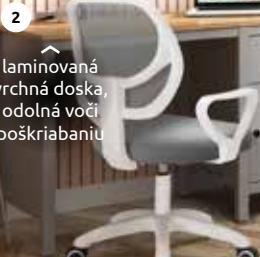

~~449,10€~~  
**-45%**  
**247€**

priestranné  
vnútro

**NOVINKA**

~~210,60€~~  
**-33%**  
**139€**

2. písací stôl BIU1D1S

laminovaná  
vrchná doska,  
odolná voči  
poškriabaniu

Kolekcia **Salga**  
sivá arktisgrau/  
dub artisan