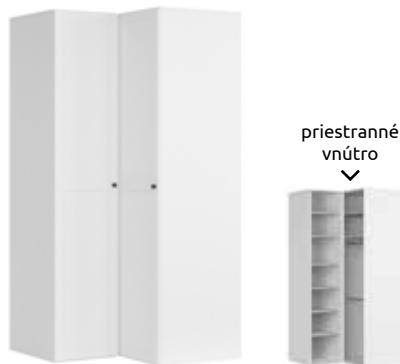

# Prekvapivo nízke ceny!

**FLEX**  
SKRIŇA PODĽA TVOJICH PREDSTÁV

**SKRINE FLEX**  
DO **30%**

**NAPROJEKTUJ SKRIŇU PODĽA TVOJICH PREDSTÁV**

Skriňa 200  
skrine Flex - zostava 120  
V×Š×H:  
240×200×66 cm

844,50€

**-30%**

**589€**

priestranné vnútro

Skriňa 100  
skrine Flex - zostava 111  
V×Š×H:  
240×100×66 cm

448,30€

**-30%**

**313€**

tiché dojazdy zásuviek

Rohová skriňa  
skrine Flex - zostava 27  
V×Š×H:  
240×119.6×117.7 cm

511,30€

**-30%**

**357€**

priestranné vnútro

Skriňa 150  
skrine Flex - zostava 113  
V×Š×H:  
240×150×66 cm

712,20€

**-30%**

**498€**

priestranné vnútro

Skriňa 260  
skrine Flex - zostava 95  
V×Š×H:  
240×260.7×66 cm

1136,10€

**-30%**

**795€**

lesklé stredové panely