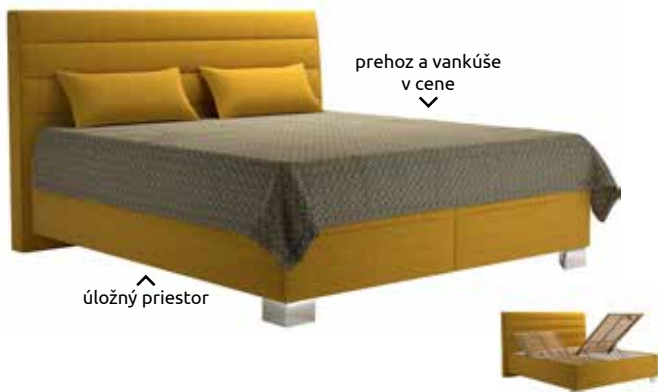

# Prekvapivo nízke ceny!

postel' 180x200 (bez matracov)  
**Britania**  
VxŠxD: 124x201x221 cm  
ložná plocha: 180x200 cm

~~7125€\*\*~~

**729€**

prehoz a vankúše  
v cene

úložný priestor

postel' 180x200 (bez matracov)  
**Vilma**  
VxŠxD: 125x189x216 cm  
ložná plocha: 180x200 cm