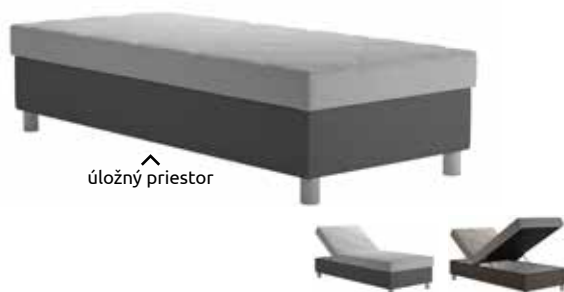

úložný priestor

**Nezáväzná doporučená maloobchodná cena.

viac na brw.sk